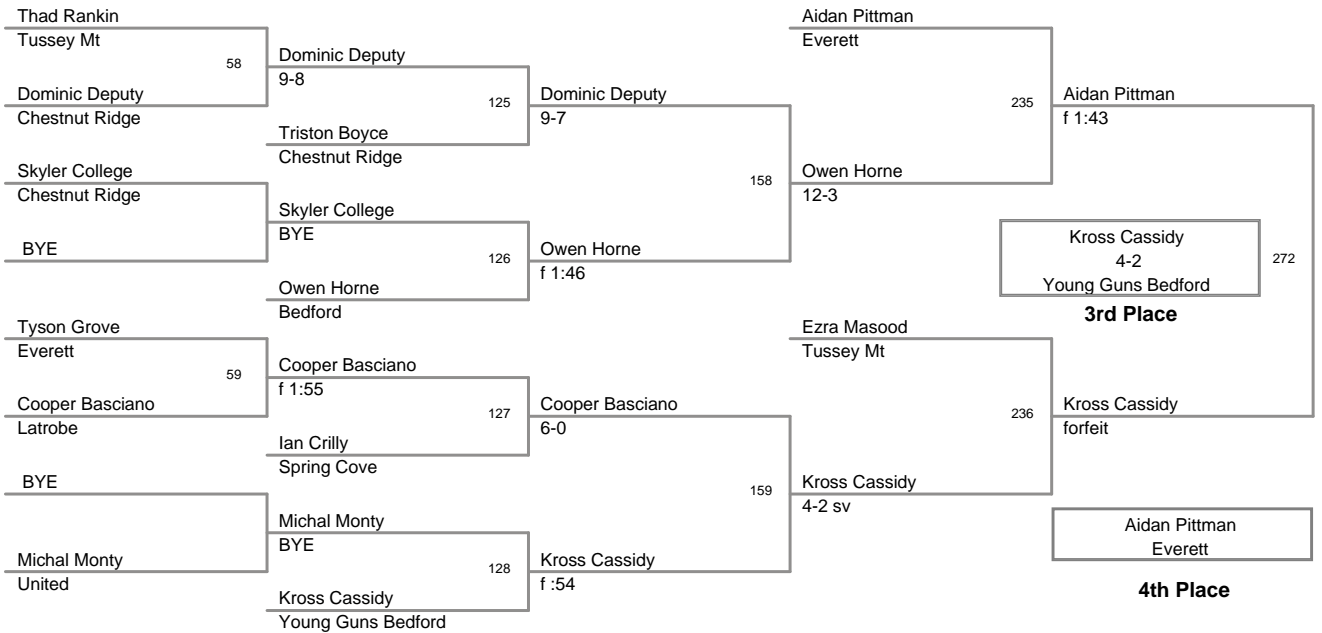

**Bloody Run Brawl
6U**

38 Lbs

**Bloody Run Brawl
6U**

43 Lbs

**Bloody Run Brawl
6U**

48 Lbs

**Bloody Run Brawl
6U**

55 Lbs

**Bloody Run Brawl
6U**

65 Lbs