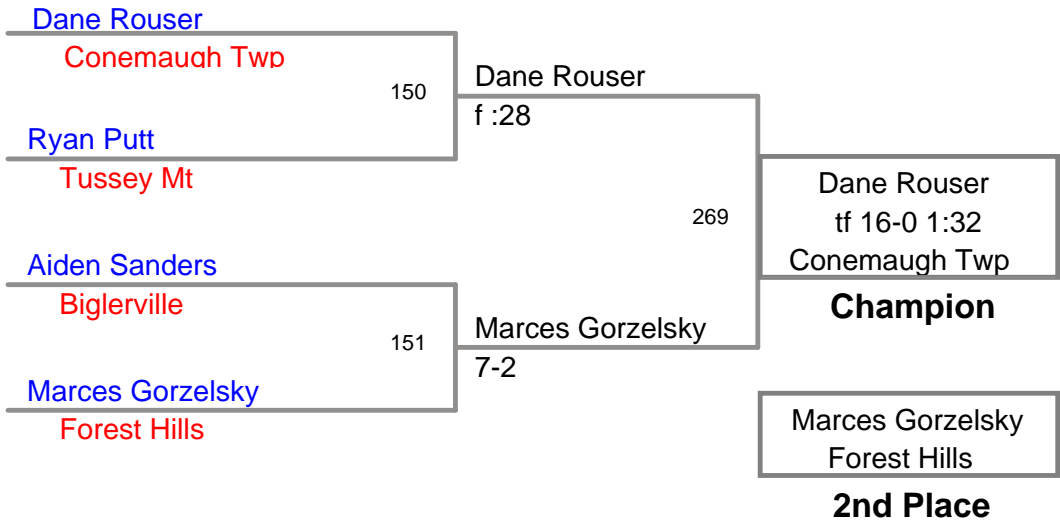

**Bloody Run Brawl
6U**

38 Lbs

**Bloody Run Brawl
6U**

43 Lbs

**Bloody Run Brawl
6U**

48 Lbs

**Bloody Run Brawl
6U**

55 Lbs

**Bloody Run Brawl
6U**

65 Lbs