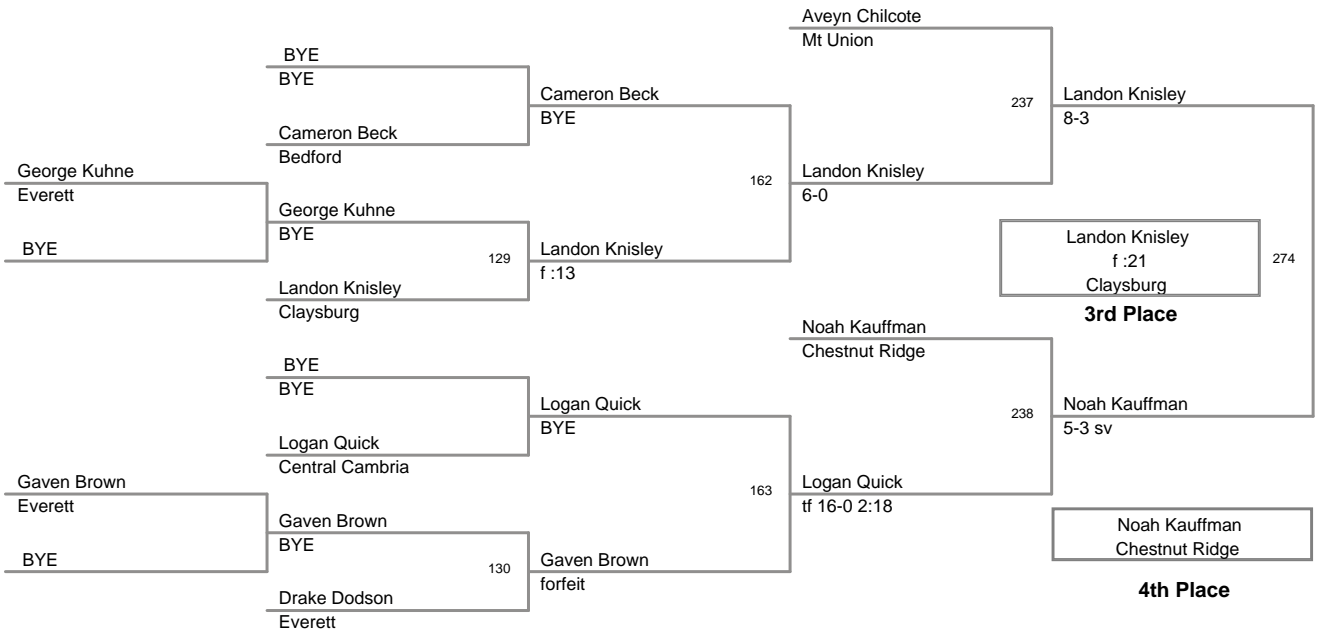

**Bloody Run Brawl
6U**

38 Lbs

**Bloody Run Brawl
6U**

43 Lbs

**Bloody Run Brawl
6U**

48 Lbs

**Bloody Run Brawl
6U**

55 Lbs

**Bloody Run Brawl
6U**

65 Lbs