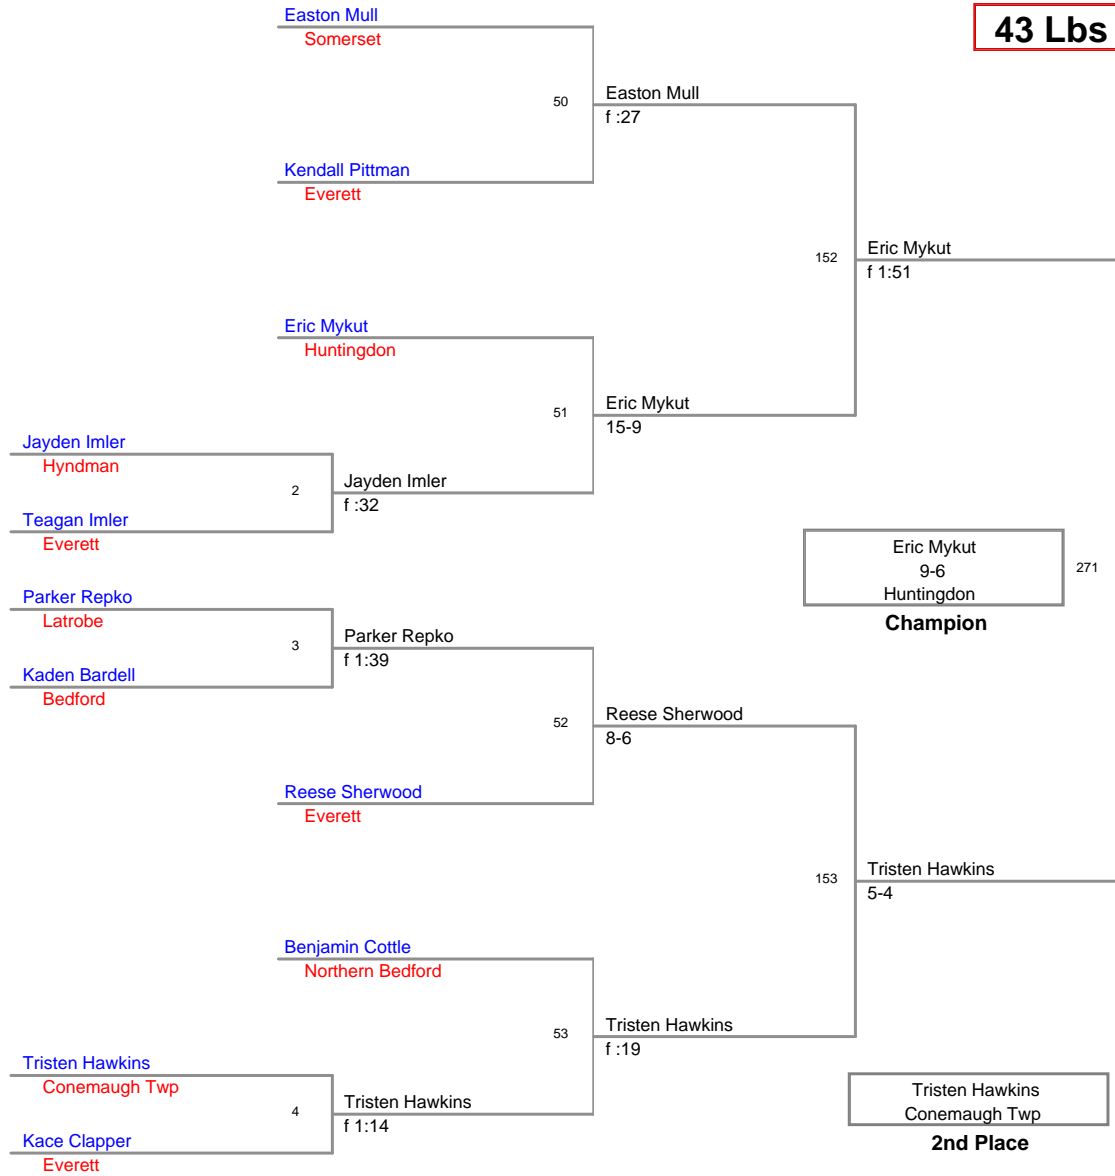

**Bloody Run Brawl
6U**

38 Lbs

**Bloody Run Brawl
6U**

43 Lbs

**Bloody Run Brawl
6U**

48 Lbs

**Bloody Run Brawl
6U**

55 Lbs

**Bloody Run Brawl
6U**

65 Lbs