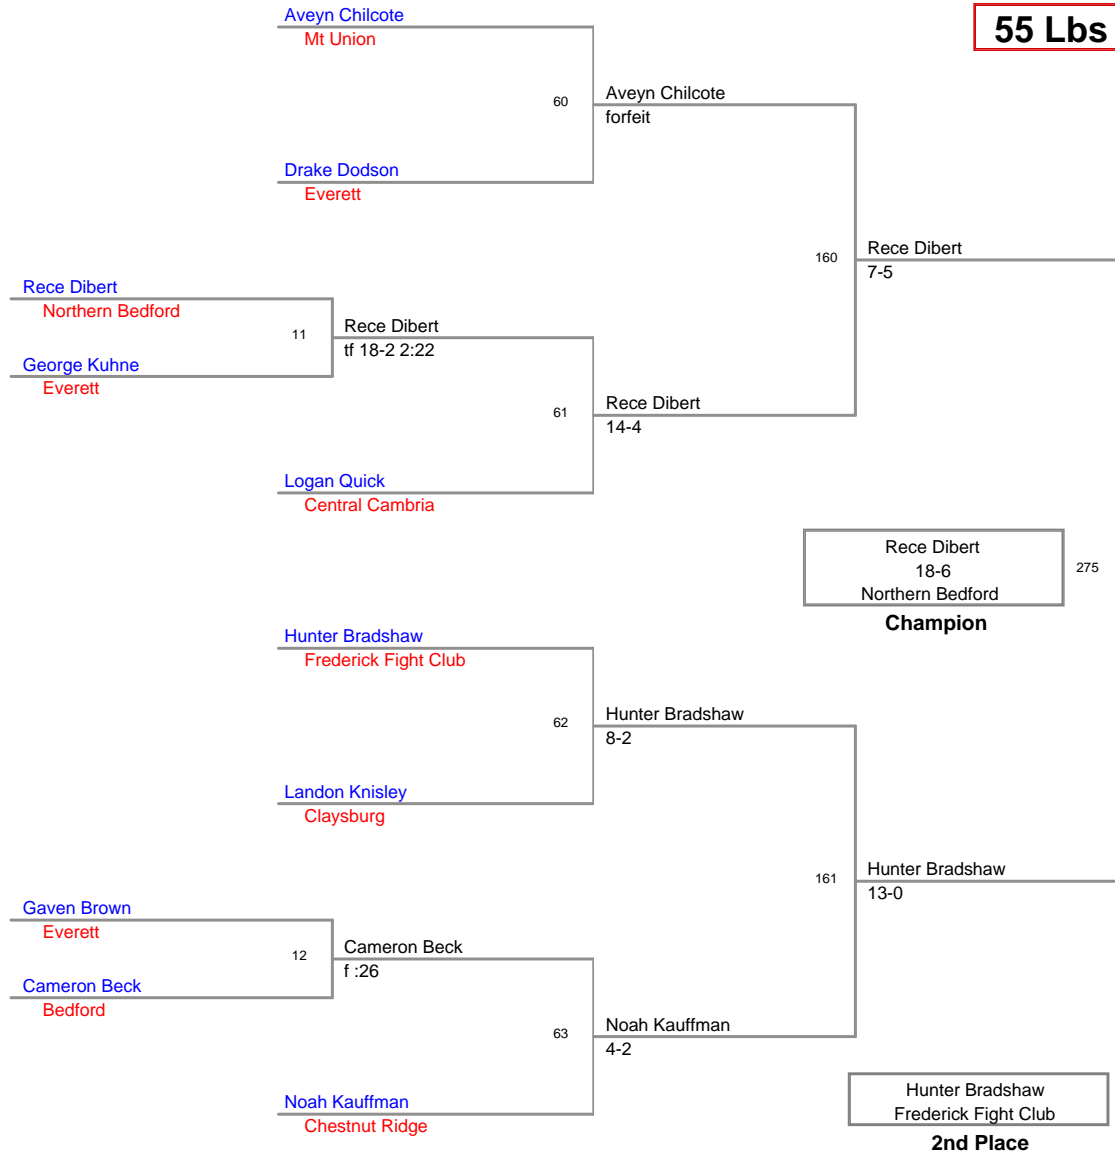

**Bloody Run Brawl
6U**

38 Lbs

**Bloody Run Brawl
6U**

43 Lbs

**Bloody Run Brawl
6U**

48 Lbs

**Bloody Run Brawl
6U**

55 Lbs

**Bloody Run Brawl
6U**

65 Lbs