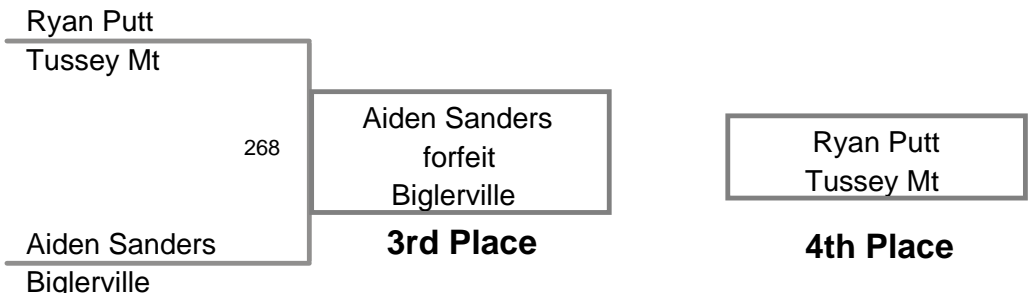

**Bloody Run Brawl
6U**

38 Lbs

**Bloody Run Brawl
6U**

43 Lbs

**Bloody Run Brawl
6U**

48 Lbs

**Bloody Run Brawl
6U**

55 Lbs

**Bloody Run Brawl
6U**

65 Lbs