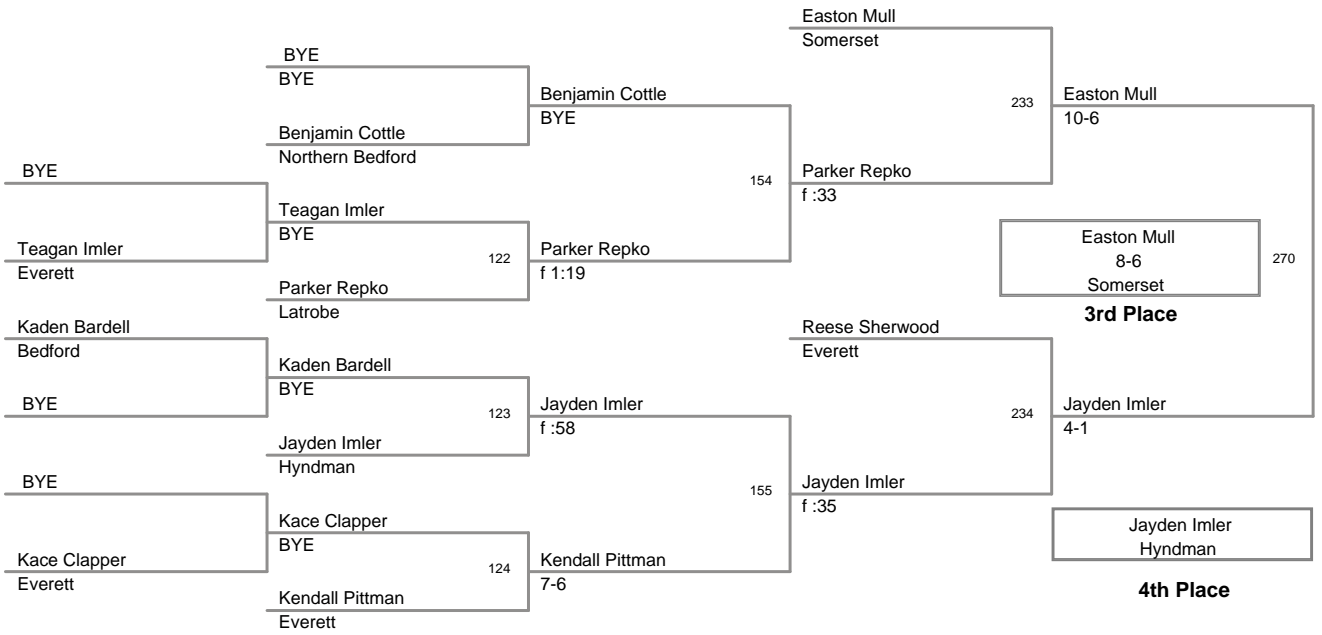

**Bloody Run Brawl
6U**

38 Lbs

**Bloody Run Brawl
6U**

43 Lbs

**Bloody Run Brawl
6U**

48 Lbs

**Bloody Run Brawl
6U**

55 Lbs

**Bloody Run Brawl
6U**

65 Lbs