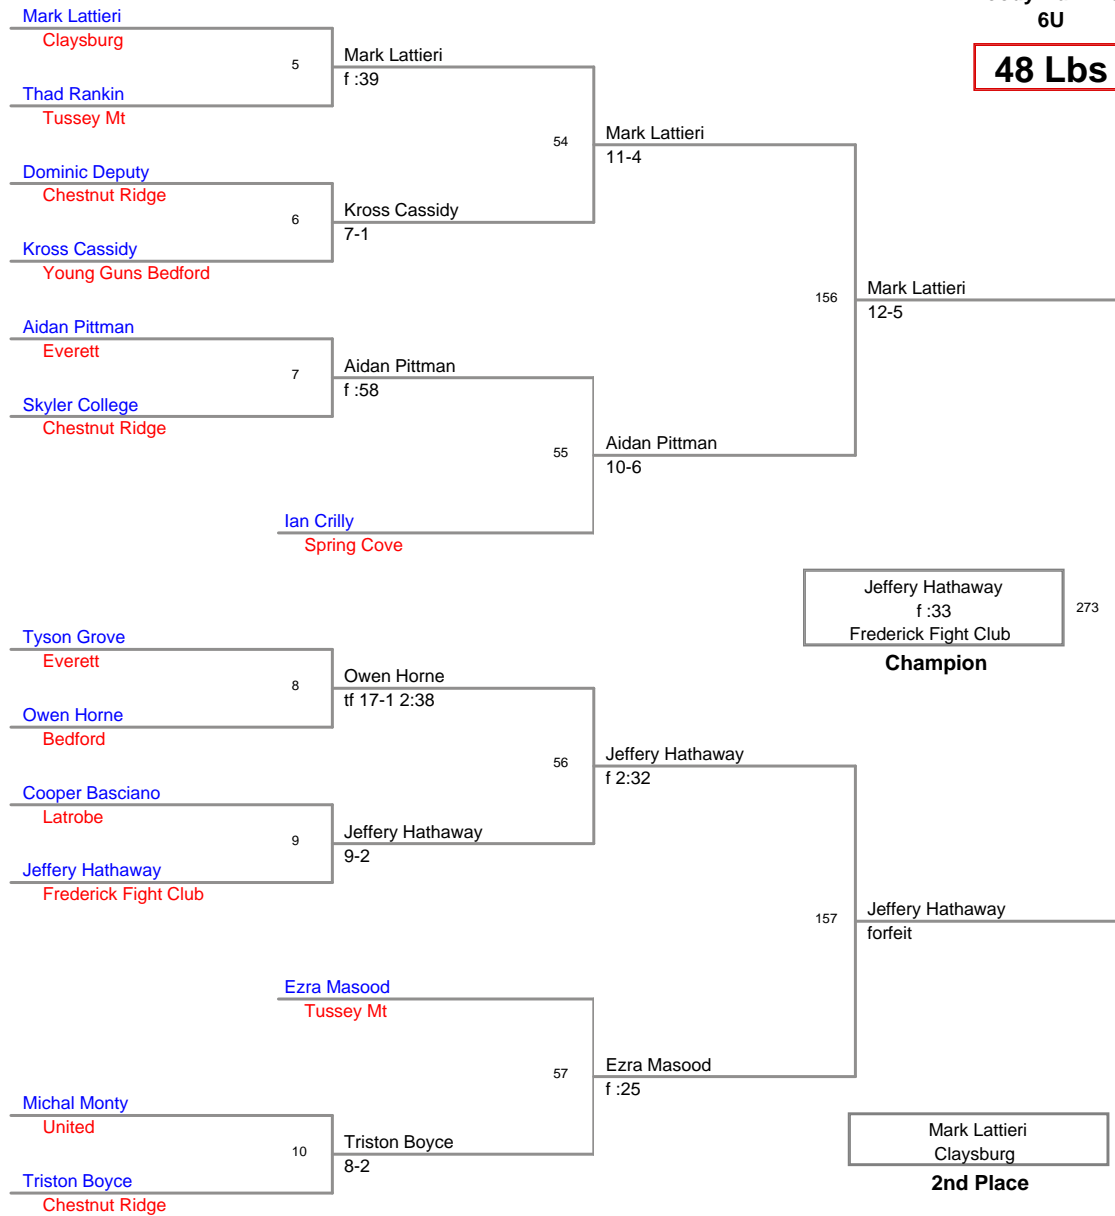

**Bloody Run Brawl
6U**

38 Lbs

**Bloody Run Brawl
6U**

43 Lbs

**Bloody Run Brawl
6U**

48 Lbs

**Bloody Run Brawl
6U**

55 Lbs

**Bloody Run Brawl
6U**

65 Lbs